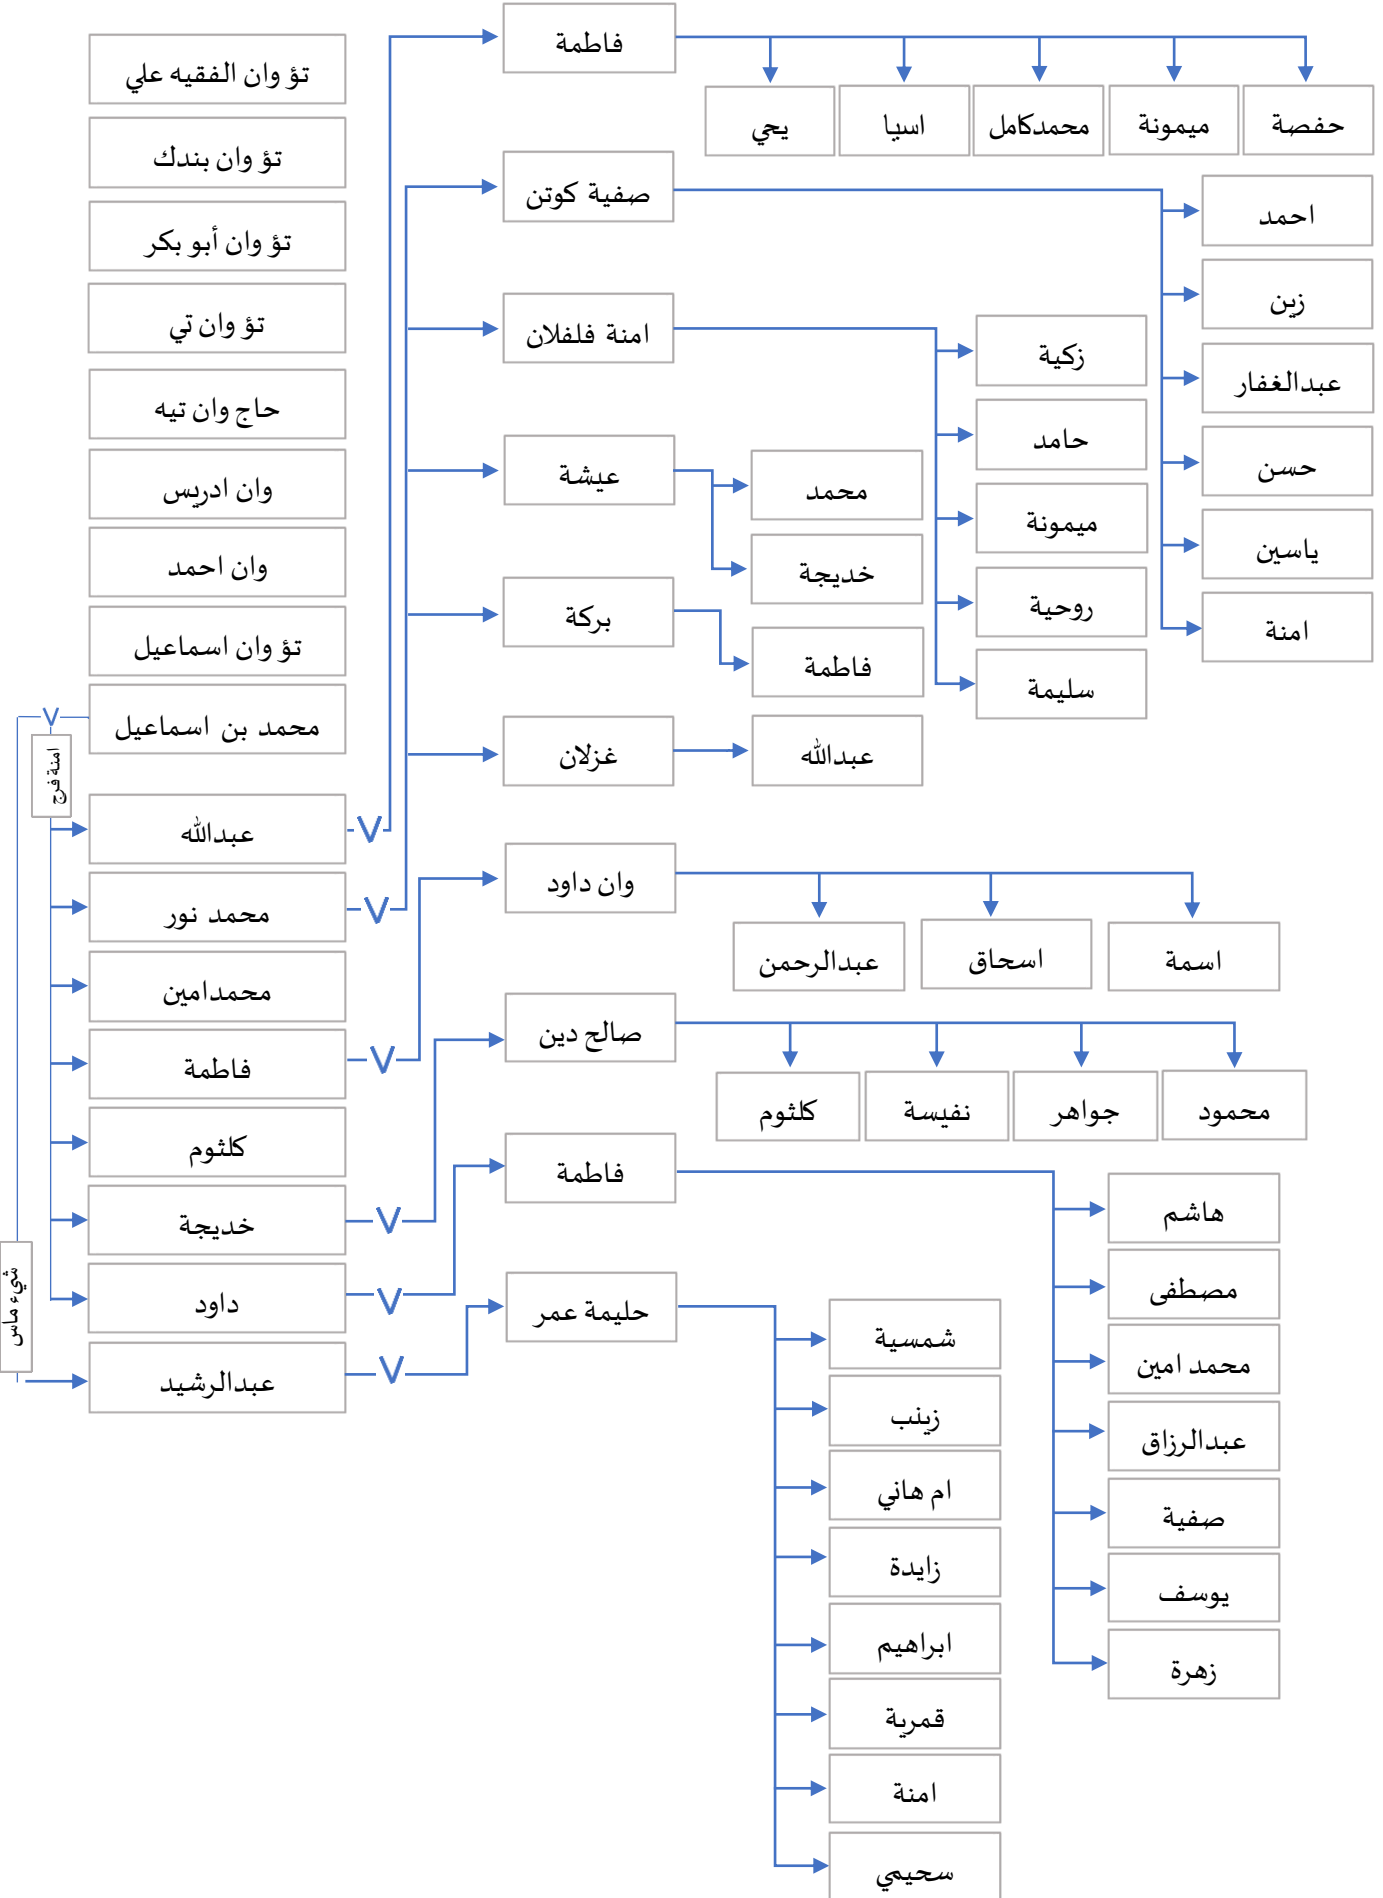

# خريطة تتبع النسب

# خريطة تتبع النسب

الشيخ محمد بن إسماعيل فطاني

V

محمد نور (B)

الشيخ محمد بن إسماعيل فطاني

V

محمد نور (B)