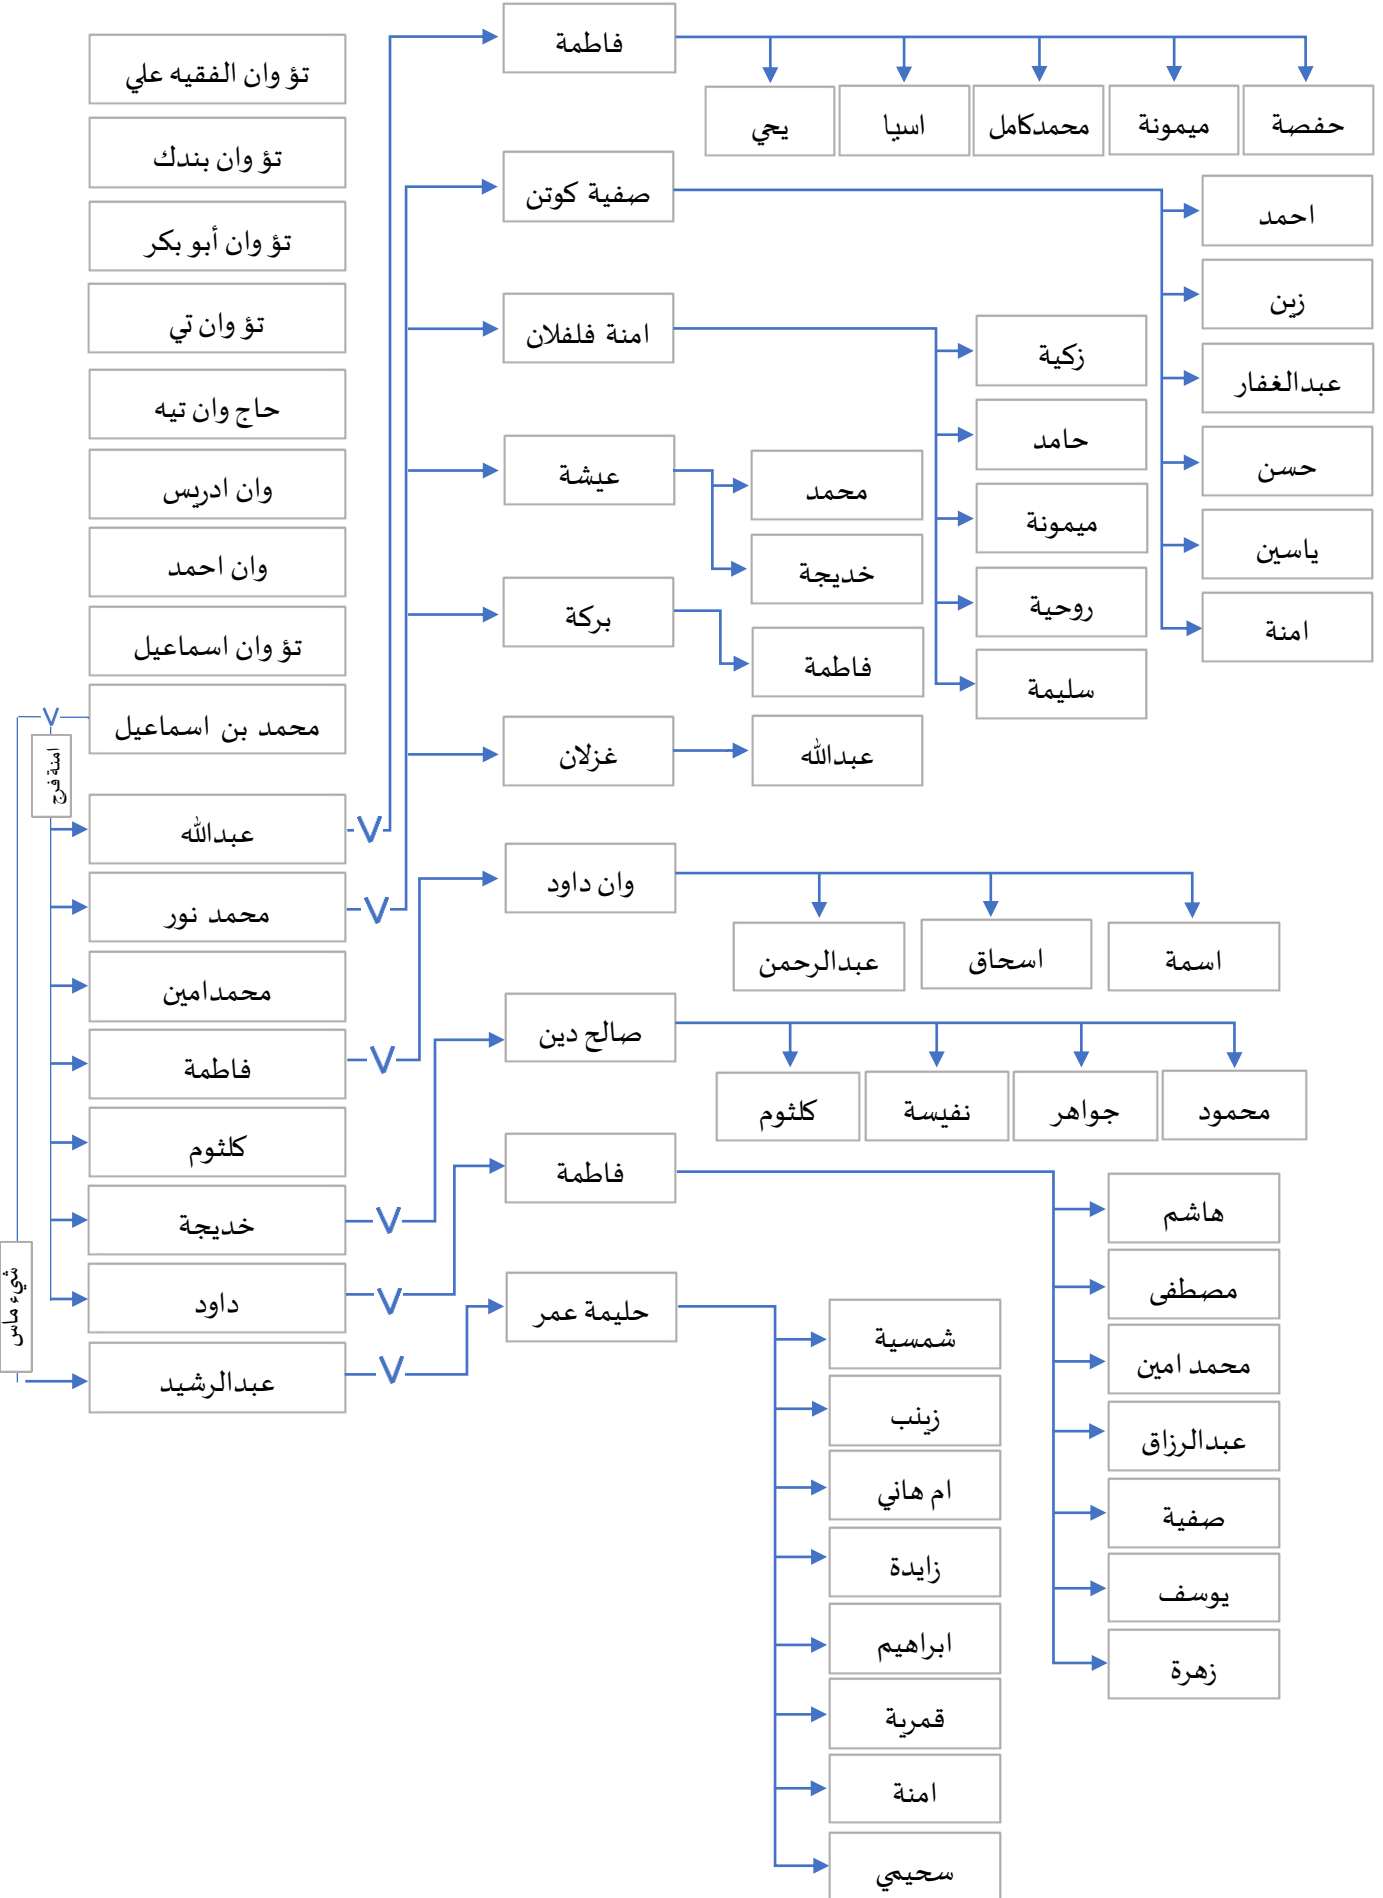

# خريطة تتبع النسب

# خريطة تتبع النسب

الشيخ محمد بن إسماعيل فطاني

V

محمد نور (B)

الشيخ محمد بن إسماعيل فطاني

V

محمد نور (B)