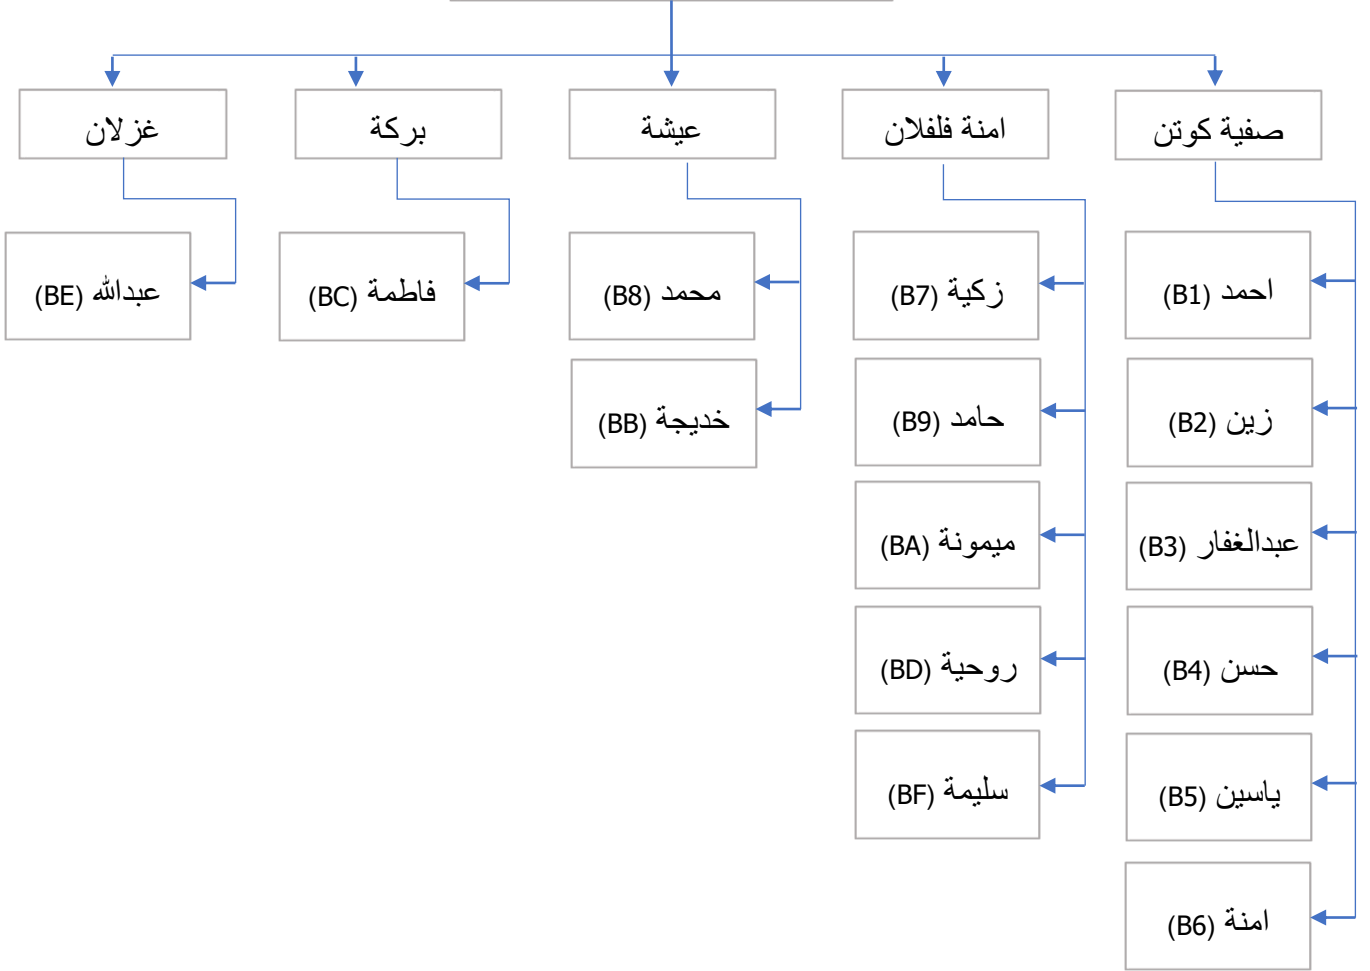

# خريطة تتبع النسب

# خريطة تتبع النسب

الشيخ محمد بن إسماعيل فطاني

V

محمد نور (B)

الشيخ محمد بن إسماعيل فطاني

V

محمد نور (B)